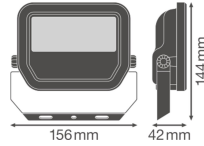

Technische Daten Ledvance LED-Scheinwerfer GEN 3 Schwarz 20W 2400lm 100D - 865 | IP65 - Symmetrisch - Ersatz für 50W