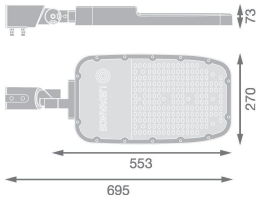

## Technische Daten Ledvance Led-Straßenbeleuchtung Area Extra Large RV35ST Aluminium Grau 150W 19500lm 155X69D - 730 | IP66 - Asymmetrisch

[Produkt ansehen](#)

## Informationen zur Leuchte

Befestigung	Pfostenoberteil
Leuchtenverbindung	Andere
Optikabdeckung	PC (Polycarbonat)
Lichtverteilung	Asymmetrisch
IP-Schutzklasse	IP66 - vollständig wasser- und staubdicht
Prallschutz	IK08 - 5 Joule
Betriebstemperatur	-30°C bis +50°C
Sockelfarbe	Grau
Gehäuse	Aluminium
Farbe des Gehäuses	Grau
Notfallbeleuchtung	Keine Notbeleuchtung
Product Serie	STREETLIGHT AREA EXTRA LARGE RV35ST

## Masse

Länge (mm)	553
Breite (mm)	270
Höhe (mm)	73