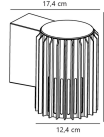

Technische Daten Nordlux Aludra
Wandleuchte Seaside Schwarz |
Geeignet für E27

[Produkt ansehen](#)

Technische Daten

| | |
|-----------------------------|---------------------------------|
| Artikelnummer | 249646 |
| EAN | 5704924022029 |
| Marke | Nordlux |
| Herstellername | Aludra Wall light Seaside black |
| Budgetlight All-in Garantie | 10 Jahre |