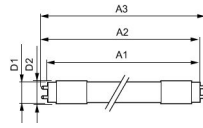

Technische Daten Philips LED Tube T8  
CorePro (UN) Ultra Output 23W 3200lm - 830  
Warmweiß | 150cm Ersatz Für 58W

[Produkt ansehen](#)

## Masse

Länge	150cm
Länge (mm)	1514
Durchmesser (mm)	28