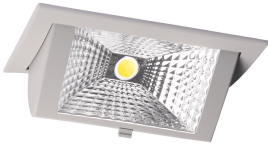

## Technische Daten LED Deckenstrahler Wandwasher Wandy mittel Grau 27W 3850lm 78x100D - 840 238x145mm

[Produkt ansehen](#)

### Technische Daten

Artikelnummer	222653
EAN	8720584027492
Marke	Lumi Parts
Herstellername	WallWasher recessed Wally medium LED SLM4000 gray 4000K Philips, incl. driver
Budgetlight All-in Garantie	5 Jahre
Durchschnittliche Lebensdauer (Stunden)	50000

### Technische Informationen

Schwenkbar	Ja
Technologie	LED Integriert
Watt	27
Lampen Spannung (V)	220-240
Dimmbar	Nicht dimmbar
Farbcode	840 Kaltweiß
Lichtfarbe (Kelvin)	4000 Kaltweiß
Farbwiedergabestufe (Ra)	80-89
Helle Farbe	Weiß
Farbsteuerung	Einzelfarbe
Inkl. Treiber	Ja
Abstrahlwinkel (Grad)	78x100

## Informationen zur Leuchte

Befestigung	Einbau
Ausgeschnitten (mm)	218 x 125
IP-Schutzklasse	IP20 - nahezu staubdicht
Gehäuse	Aluminium
Sockelfarbe	Weiß
Leuchtenverbindung	PIP [Steckverbindung und Zugentlastung]
Product Serie	Wally Medium