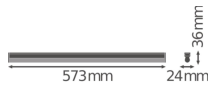

Caractéristiques Ledvance Réglette LED Linear Compact High Output  
10W 1000lm - 840 | 60cm

[Voir le produit](#)

## Informations techniques

Technologie	LED Intégré
Substitut (Watt)	1x14
Puissance (W)	10
Tension (V)	220-240
Dimmable	Non
Couleur Claire	Blanc
Code Couleur	840 Blanc Froid
Couleur de Lumière (Kelvin)	4000 Blanc Froid
Indice de Rendu des Couleurs (Ra)	80-89
Options de couleur	Couleur unique
Flux Lumineux (Lumen)	1000
Efficacité Lumineuse (Lm/W)	100
Facteur de puissance	>0.50
Lampe Incluse	Oui

## Dimensions

Longueur (mm)	573
Largeur (mm)	24
Hauteur (mm)	36