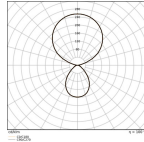

Caractéristiques Ledvance LED
Lampadaires Salon Compact Noir 88W
12600lm - 840 Blanc Froid | Dimmable